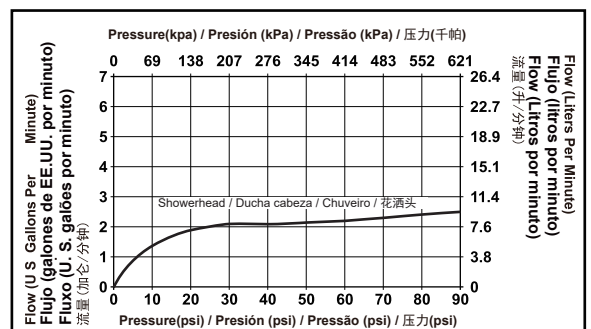

CELESTE

- In-wall shower only (33576)
- In-wall shower only valve (33576-VO)
- Oculto grifo de ducha (33576)
- Válvula y exterior para ducha empotrada en la pared (33576-VO)
- Monocomando par chuveiro (33576)
- Válvula de duche na parede (33576-VO)
- 暗装淋浴龙头 (33576 & 33576-VO)

Submitted Model No./Número de Modelo Supuesto/
Presentado o modelo N^o/所需产品号码:

Specific Feature/Característica Específica/
Característica Específica/详细特征:

EN

Standard Specification

- Trim finish: chrome plated
- Brass body
- $\Phi 35\text{mm}$ ceramic cartridge
- Meet mechanical performances per ASME A112.18.1
- Valve assembly 100% leak tested
- Metal handle with hot/cold temperature indicator
- G 1/2 - ISO228/1:2000 thread connection
- Shower only model 33576 includes showerhead and shower arm:
  - 5 function touch-clean showerhead

ES

Especificación Estándar

- Recorte acabado: cromado
- Cuerpo de latón
- Cartucho cerámico de $\Phi 35\text{mm}$
- Cumple con los requisitos de la prueba de rendimiento mecánico según el estándar ASME A112.18.1
- Válvula de escape de montaje 100% probado
- Metal mango con indicador de temperatura de caliente / frío
- Conexión roscada de G1/2 - ISO228 / 1:2000
- Sólo ducha modelo 33576 incluye ducha y ducha brazo:
  - Ducha de 5 función táctil-limpia

33576