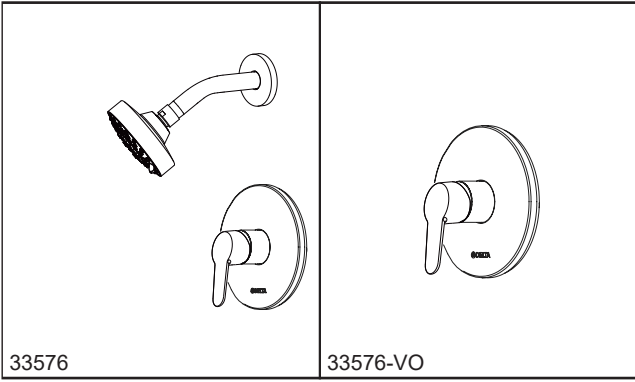

CELESTE

- In-wall shower only (33576)
- In-wall shower only valve (33576-VO)
- Oculto grifo de ducha (33576)
- Válvula y exterior para ducha empotrada en la pared (33576-VO)
- Monocomando par chuveiro (33576)
- Válvula de duche na parede (33576-VO)
- 暗装淋浴龙头 (33576 & 33576-VO)

Submitted Model No./Número de Modelo Supuesto/
Apresentado o modelo N / 所需产品号码:

Specific Feature/Característica Específica/
Característica Específica/ 详细特征:

PT

Especificação Padrão

- Acabamento de Apare: cromado
- Corpo de bronze
- Cartucho cerâmico de $\Phi 35\text{mm}$
- Atender à norma de desempenho mecânico ASME A112.18.1
- Vazamento de 100% de montagem de válvula testado
- Alça de metal com água quente/indicador de temperatura de frieza
- Mangueira conexão rosqueada de G 1/2 - ISO228 / 1:2000
- Modelo de chuveiro 33576 inclui chuveiro e braço de chuveiro:
  - Chuveiro de limpeza de toque de 5 função

CN

标准规格

- 表面处理: 镀铬
- 精铜本体
- 直径为35mm精密陶瓷阀芯
- 符合ASME A112.18.1标准的机械性能测试要求
- 100%防漏水测试
- 金属手柄带有热/冷温度指示
- G 1/2-ISO228/1:2000螺纹安装连接
- 暗装淋浴龙头33576包含花洒头和弯管:
  - 5功能触净式花洒头

33576-VO