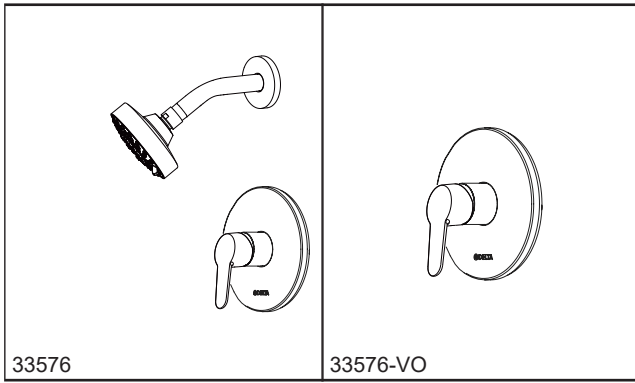

CELESTE

- In-wall shower only (33576)
- In-wall shower only valve (33576-VO)
- Oculto grifo de ducha (33576)
- Válvula y exterior para ducha empotrada en la pared (33576-VO)
- Monocomando par chuveiro (33576)
- Válvula de duche na parede (33576-VO)
- 暗装淋浴龙头 (33576 & 33576-VO)

Submitted Model No./Número de Modelo Supuesto/
Presentado o modelo N^o/所需产品号码:

Specific Feature/Característica Específica/
Característica Específica/详细特征:

EN

Standard Specification

- Trim finish: chrome plated
- Brass body
- $\Phi 35\text{mm}$ ceramic cartridge
- Meet mechanical performances per ASME A112.18.1
- Valve assembly 100% leak tested
- Metal handle with hot/cold temperature indicator
- G 1/2 - ISO228/1:2000 thread connection
- Shower only model 33576 includes showerhead and shower arm:
 - 5 function touch-clean showerhead

ES

Especificación Estándar

- Recorte acabado: cromado
- Cuerpo de latón
- Cartucho cerámico de $\Phi 35\text{mm}$
- Cumple con los requisitos de la prueba de rendimiento mecánico según el estándar ASME A112.18.1
- Válvula de escape de montaje 100% probado
- Metal mango con indicador de temperatura de caliente / frío
- Conexión roscada de G1/2 - ISO228 / 1:2000
- Sólo ducha modelo 33576 incluye ducha y ducha brazo:
 - Ducha de 5 función táctil-limpia

CN

标准规格

- 表面处理: 镀铬
- 精铜本体
- 直径为35mm精密陶瓷阀芯
- 符合ASME A112.18.1标准的机械性能测试要求
- 100%防漏水测试
- 金属手柄带有热/冷温度指示
- G 1/2-ISO228/1:2000螺纹安装连接
- 暗装淋浴龙头33576包含花洒头和弯管:
 - 5功能触净式花洒头

33576-VO