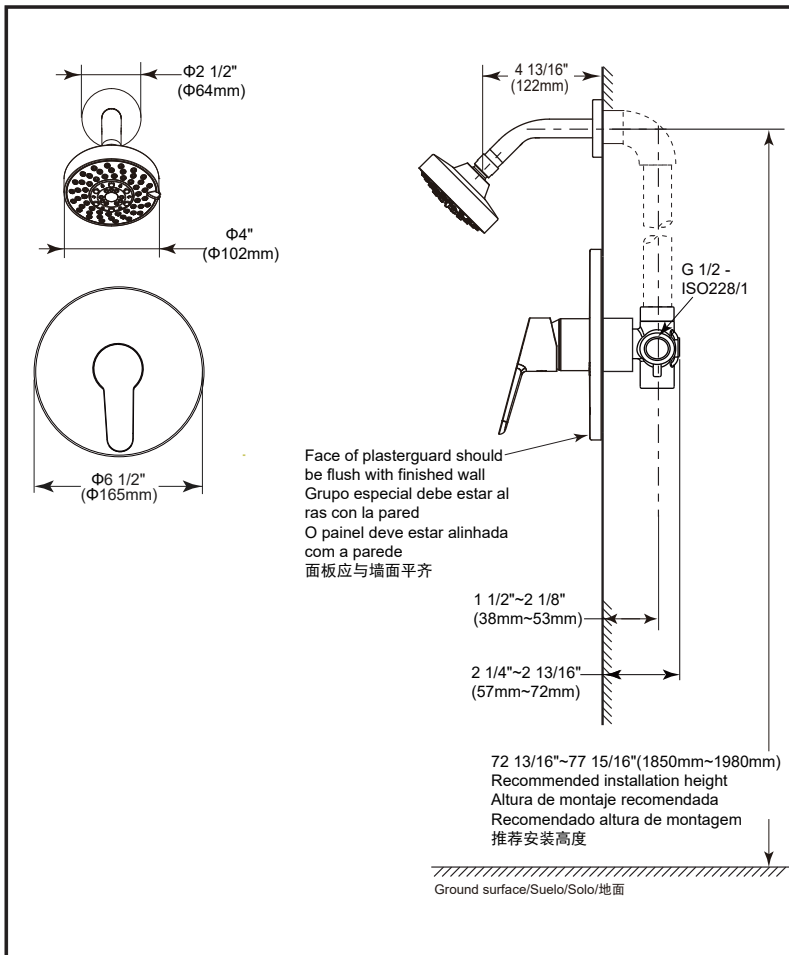

CELESTE

- In-wall shower only (33576)
- In-wall shower only valve (33576-VO)
- Oculto grifo de ducha (33576)
- Válvula y exterior para ducha empotrada en la pared (33576-VO)
- Monocomando par chuveiro (33576)
- Válvula de duche na parede (33576-VO)
- 暗装淋浴龙头 (33576 & 33576-VO)

Submitted Model No./Número de Modelo Supuesto/
Presentado o modelo N^o/所需产品号码:

Specific Feature/Característica Específica/
Característica Específica/详细特征:

EN

Standard Specification

- Trim finish: chrome plated
- Brass body
- $\Phi 35\text{mm}$ ceramic cartridge
- Meet mechanical performances per ASME A112.18.1
- Valve assembly 100% leak tested
- Metal handle with hot/cold temperature indicator
- G 1/2 - ISO228/1:2000 thread connection
- Shower only model 33576 includes showerhead and shower arm:
 - 5 function touch-clean showerhead

ES

Especificación Estándar

- Recorte acabado: cromado
- Cuerpo de latón
- Cartucho cerámico de $\Phi 35\text{mm}$
- Cumple con los requisitos de la prueba de rendimiento mecánico según el estándar ASME A112.18.1
- Válvula de escape de montaje 100% probado
- Metal mango con indicador de temperatura de caliente / frío
- Conexión roscada de G1/2 - ISO228 / 1:2000
- Sólo ducha modelo 33576 incluye ducha y ducha brazo:
 - Ducha de 5 función táctil-limpia

CN

标准规格

- 表面处理: 镀铬
- 精铜本体
- 直径为35mm精密陶瓷阀芯
- 符合ASME A112.18.1标准的机械性能测试要求
- 100%防漏水测试
- 金属手柄带有热/冷温度指示
- G 1/2-ISO228/1:2000螺纹安装连接
- 暗装淋浴龙头33576包含花洒头和弯管:
 - 5功能触净式花洒头

33576-VO